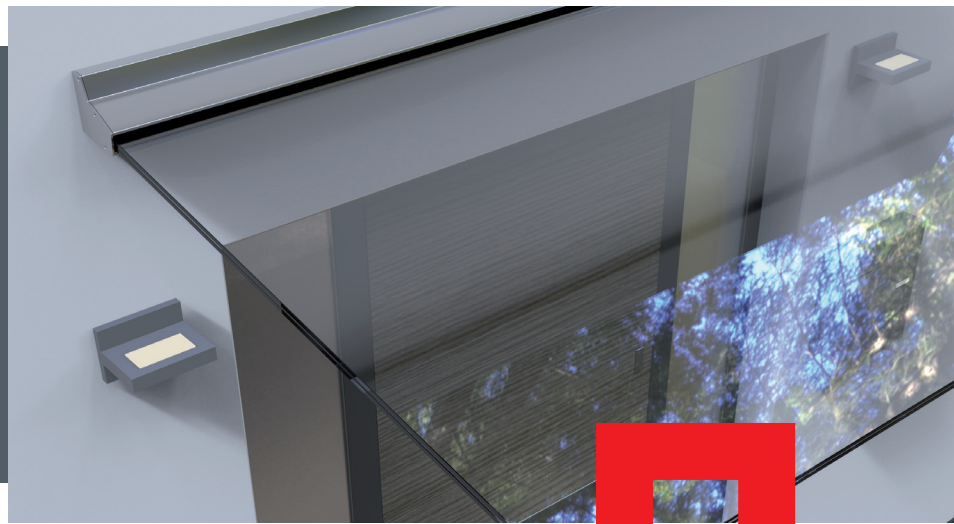

Freitragendes Vordach mit verdeckter Befestigung

Unser Vordach San Remo bietet eine hervorragende Kombination aus Design und Funktion. Die freitragende Konstruktion schützt Sie und Ihren Eingangsbereich äußerst wirkungsvoll und dennoch bleibt die volle Transparenz erhalten. Puristisch, modern, reduziert auf das Wesentliche.

San Remo bietet ein Mehr an Ästhetik, es ist schlank gehalten und wird auch gerne wegen seines geringen Platzbedarfs gewählt.

Ihre Vorteile im Überblick:

- Freitragendes Vordach ohne Zugstangen
- Einfache Montage und verdeckte Befestigung
- Glasbreite bis 2800 mm, Tiefe: 1000 mm
- Spezielles Verbundsicherheitsglas
- Tragfähigkeit bis 400 kg/m²
- Verglasung gegen Herausfallen, auch bei entsprechenden Wind- und Soglasten, wirksam gesichert
- Ambientebeleuchtung

Ausstattungs Pakete

ECO

Mit unseren Systemen haben Sie ein hochwertiges und langlebiges Produkt, das recycelbar und damit umweltfreundlich ist.

DESIGN

Passend zu Ihrem Haus. Wählen Sie aus verschiedenen Farboptionen aus oder nennen Sie uns Ihre Wunschfarbe.

LUX

Fühlen Sie sich dem Himmel ein Stück näher mit einem freieren Blick durch größere Glasflächen.

LUMINO

Bringen Sie Licht unter Ihr Vordach. Stimmungsvolle Ambientebeleuchtung heißt Sie und Ihre Gäste willkommen.

MADE IN
GERMANY

Wir sind überzeugt von der Qualität unserer Produkte. Mit erweiterten Garantien von sieben und zehn Jahren.

Unser Partner-Fachbetrieb berät Sie gerne

© albohn Fenster-Systeme GmbH

06/20 L. Mat-Nr. 19760023

albohn
Glücklich wohnen.

al bohn Fenster-Systeme GmbH
In der Au 14-16 | 74889 Sinsheim
Telefon +49 7261 687 01
info@albohn.de | www.albohn.de

WEITERE PRODUKTE FINDEN SIE AUF ALBOHN.DE